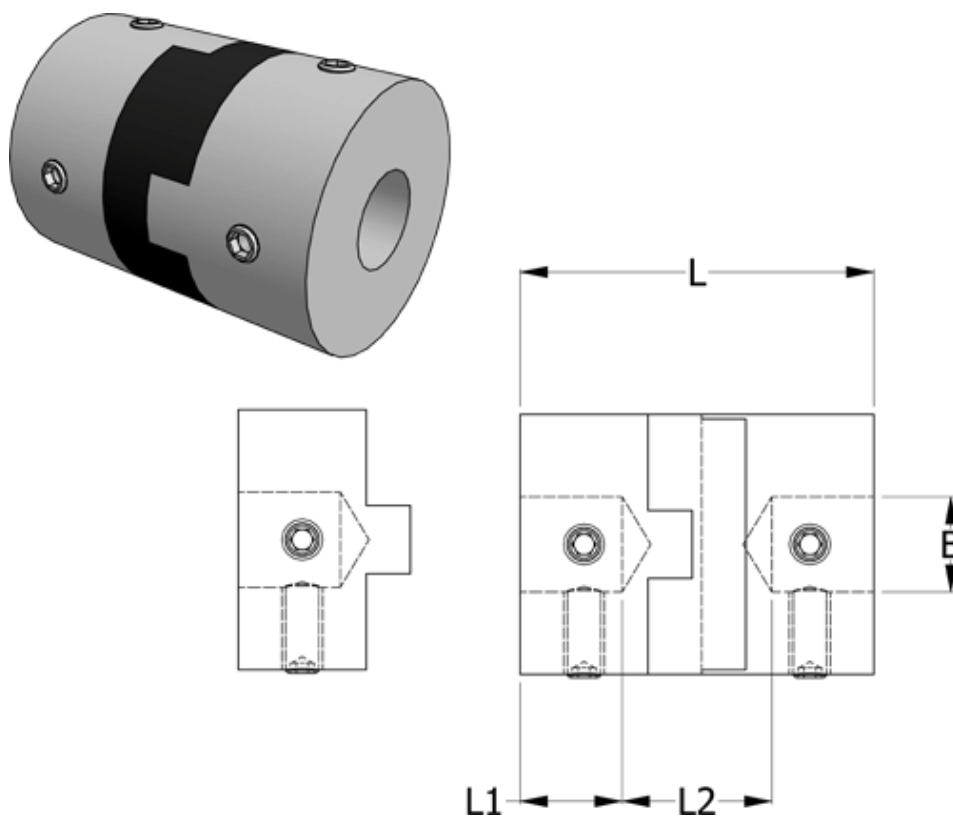

Article number: 33212323328

Description: Oldham coupling hub 232.33.28 ALU  
with set screw hub, bore 8 mm

## Measures

B1	= 8
D	= 33.3
L	= 42
L1	= 13
L2	= 16

Note: Overnævnte varenr. er kun for et koblingsnav. Der går 2 koblingsnav og 1 element til 1 komplet kobling

Screw = M5

Torque (Nm) = 9